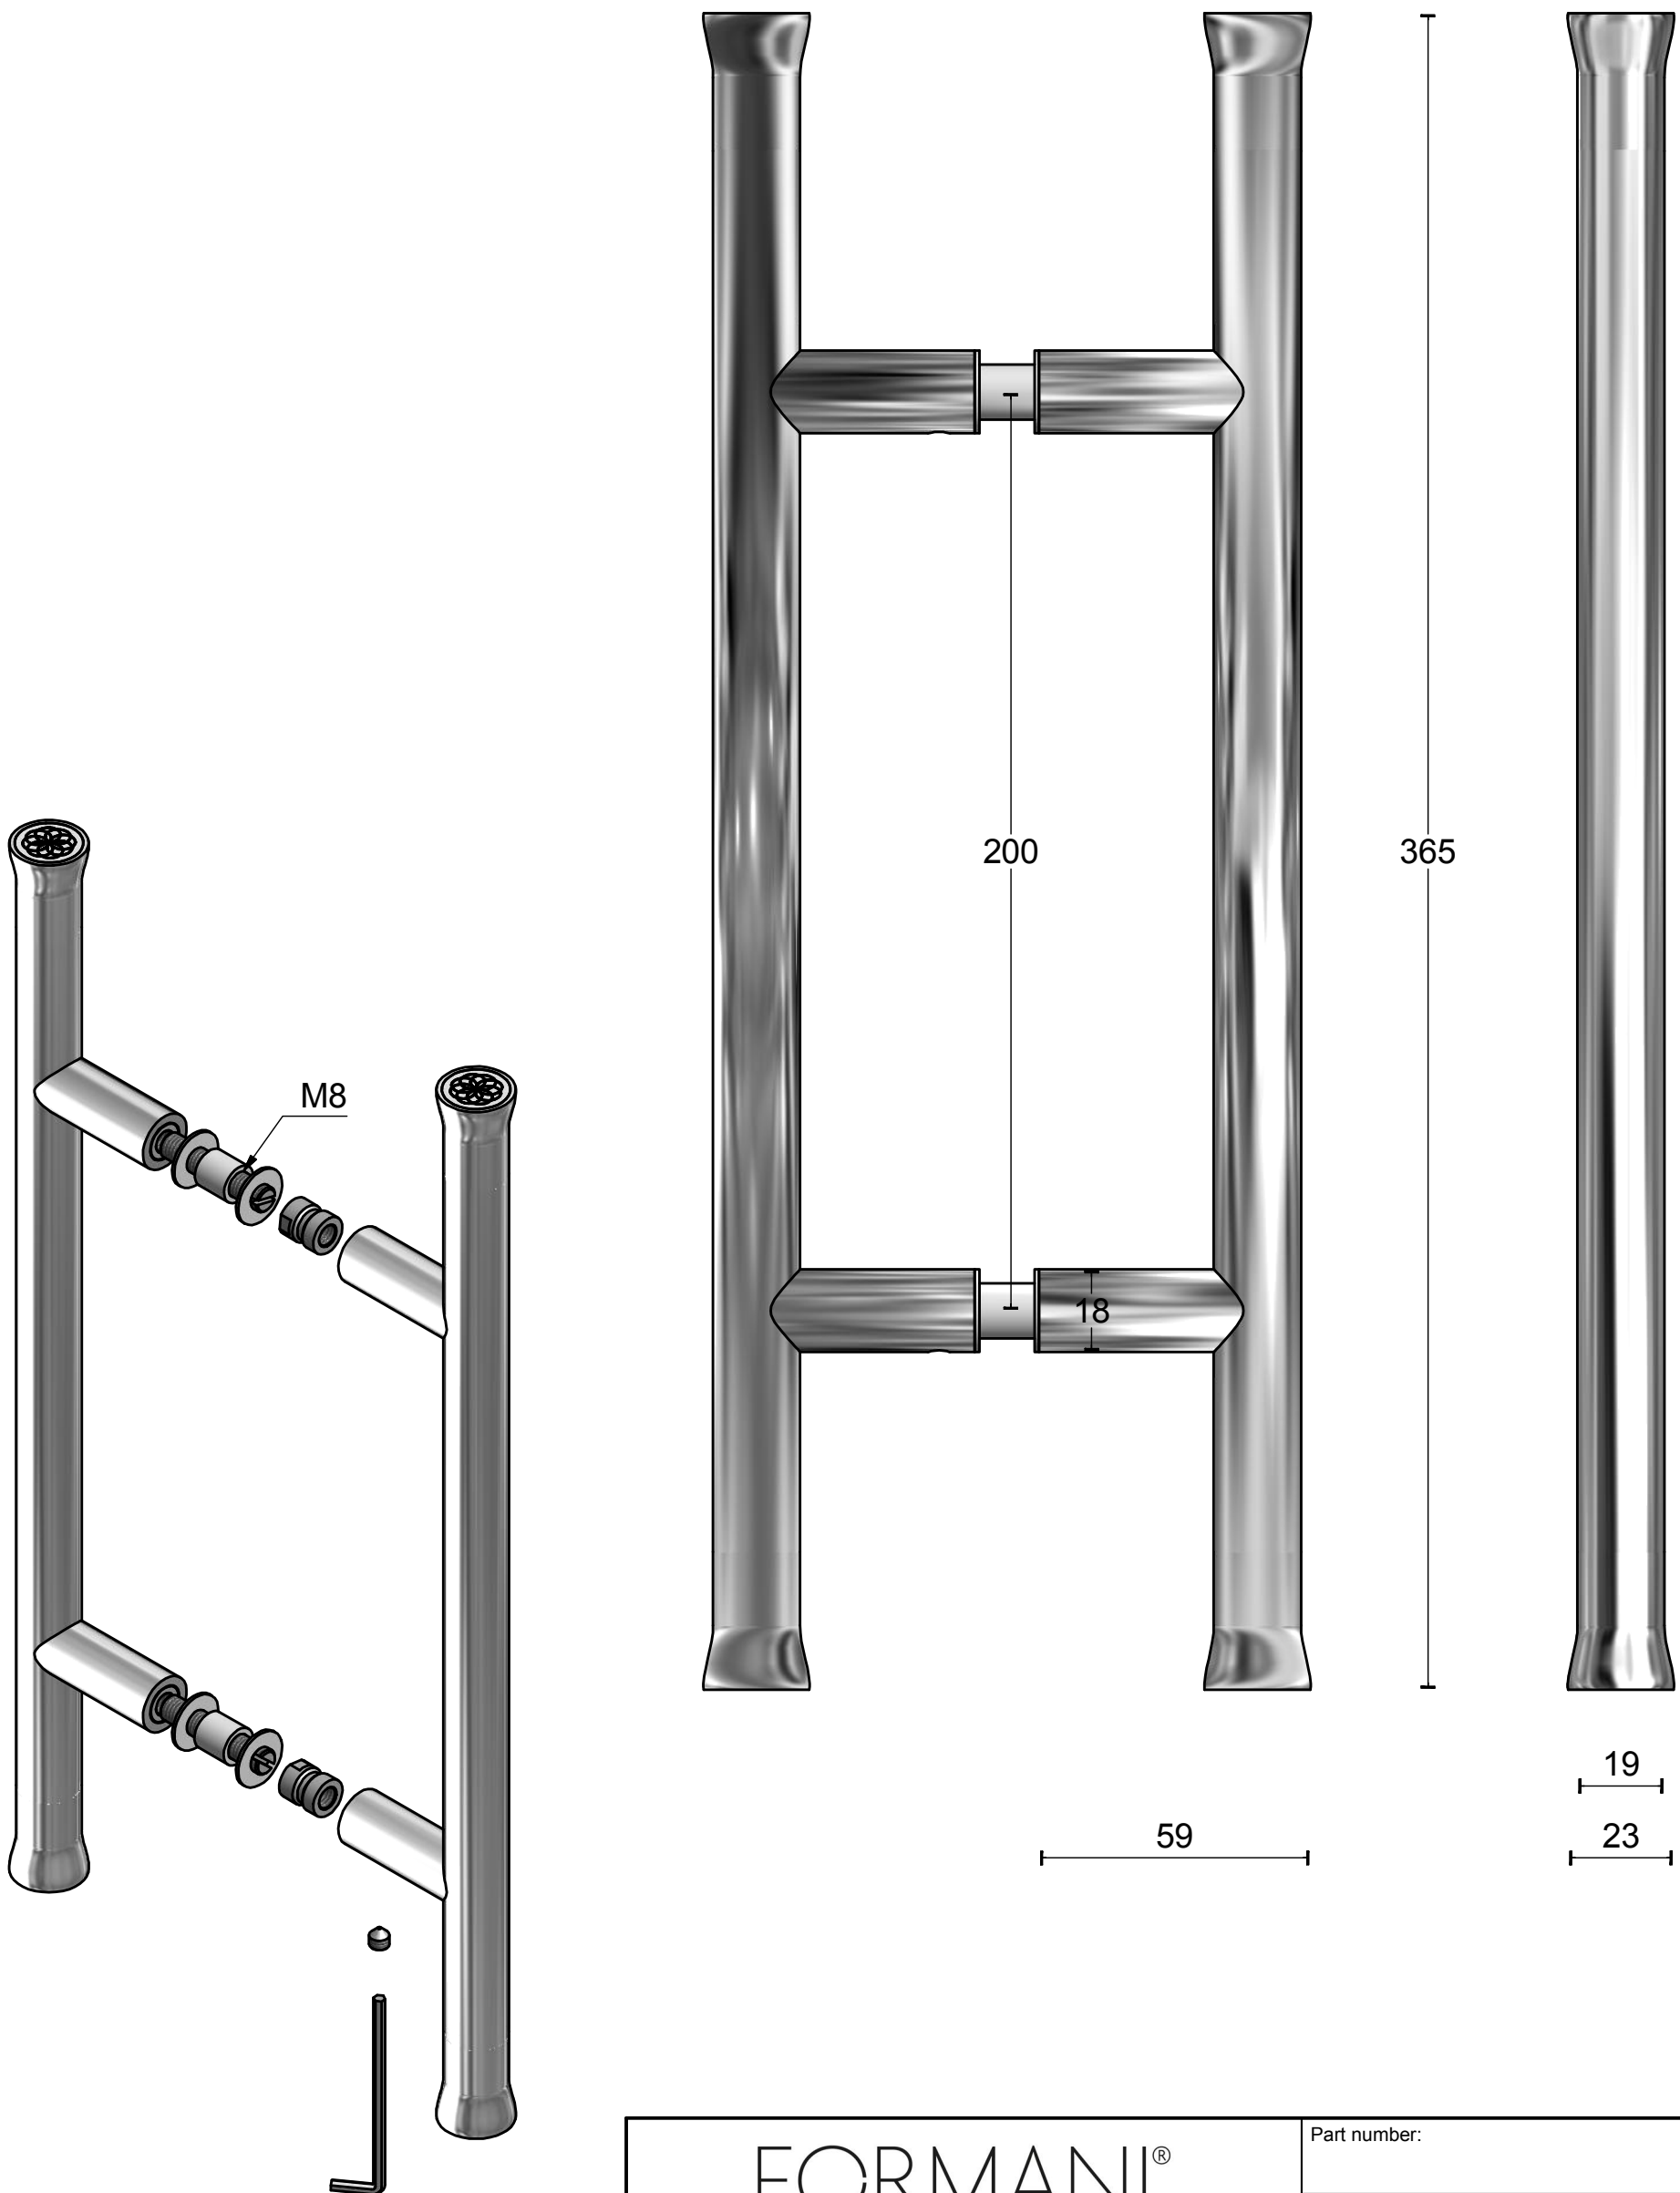

# EV365 PA

solid pull handle  
back to back fixing  
polished stainless steel

<b>FORMANI</b> <sup>®</sup>		Part number:	
		Description: <b>EV365 PA IP</b>	
Doc no.: 3101G001IPXX3 EV365 PA IP V02.dwg		Format: <b>A3</b>	
Drawn by: Christian Brimbois	Creation date: 2-9-2013		
Formani Holland B.V. · Amerikalaan 55 · 6199 AE Maastricht Airport · tel: +31 (0)43 308 90 00 · www.formani.nl · info@formani.nl			